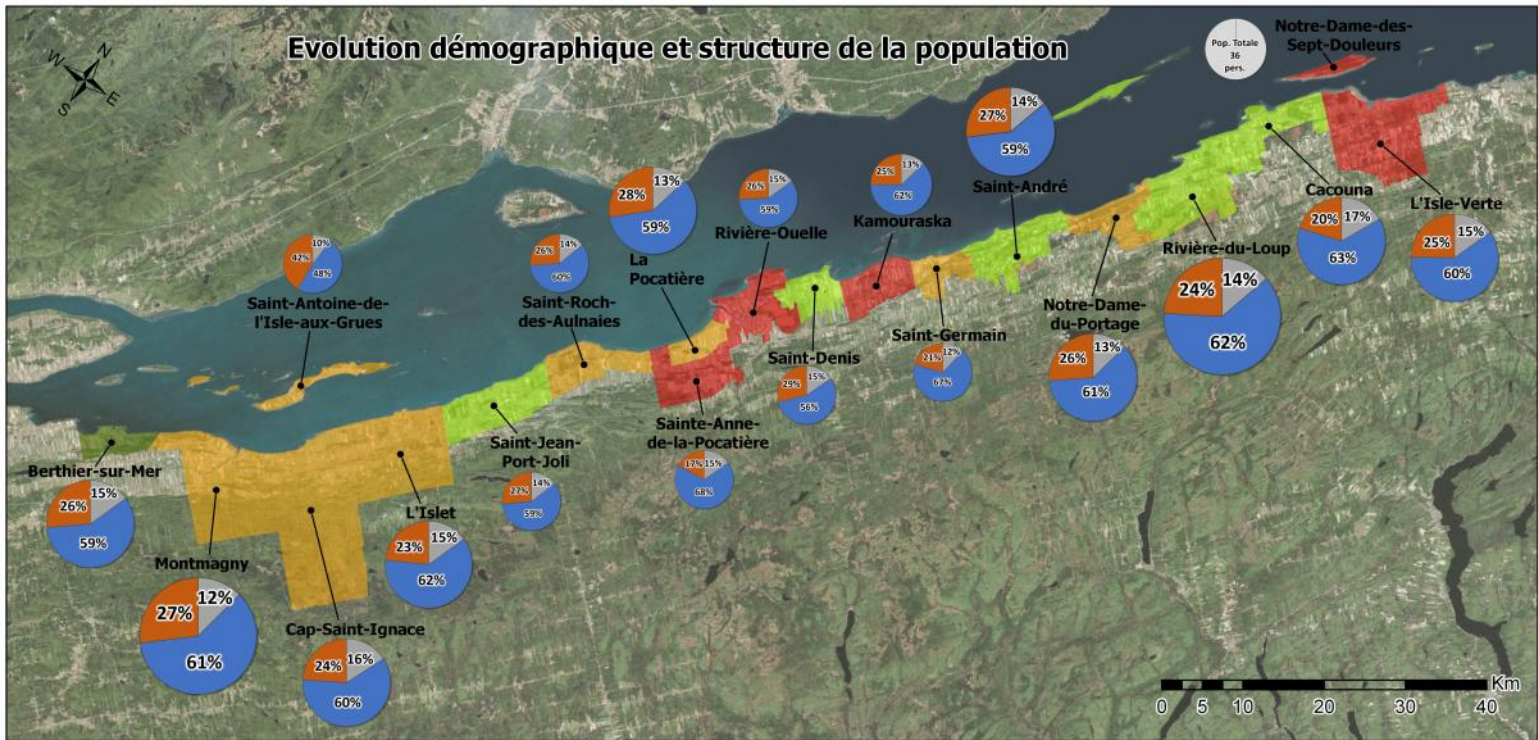

# Evolution démographique et structure de la population

## Variation de population

- +10% ou plus
- +0% à +10%
- 0% à -10%
- 10% ou moins

1 : 550 000

Auteur: Philippe Bois, Juillet 2018  
 Projection: NAD83, MTM 07  
 Sources: Carte de base ESRI  
 Recensement 2016, Statistique Canada